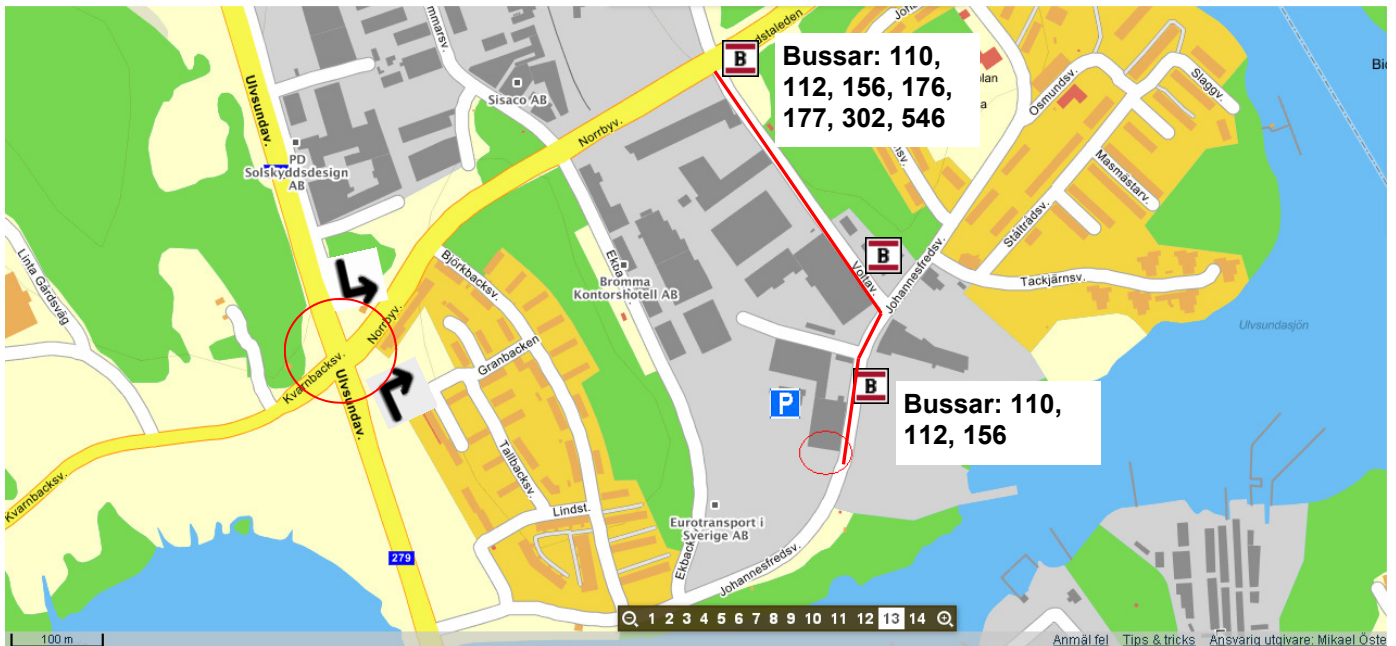

Vägbeskrivning till Svenska Livräddningssällskapet

Adressen är Johannesfredsvägen 5, 168 69 Bromma.

GPS: N 59.343433, E17.969172

Exempel med kollektivtrafik.

Ta tunnelbanans gröna linje från T-Centralen mot Åkeshov. Kliv av vid Alvik. Ta buss 110 från Alvik mot Bromma flygplats. Kliv av vid Johannesfred. Gå cirka 200 meter till Johannesfredsvägen 5

Se hållplatserna för exakta linje nummer.

Med Bil

Åk mot Bromma flygplats. I korsningen Ulvsundavägen/Kvarnbacksvägen svänger du vänster om du kommer norr ifrån eller höger om du kommer söderifrån.

Kommer du från Solna så åk mot Ankdammsrondellen och sväng in på Huvudstaleden. Ta sedan vänster vid Voltavägen.